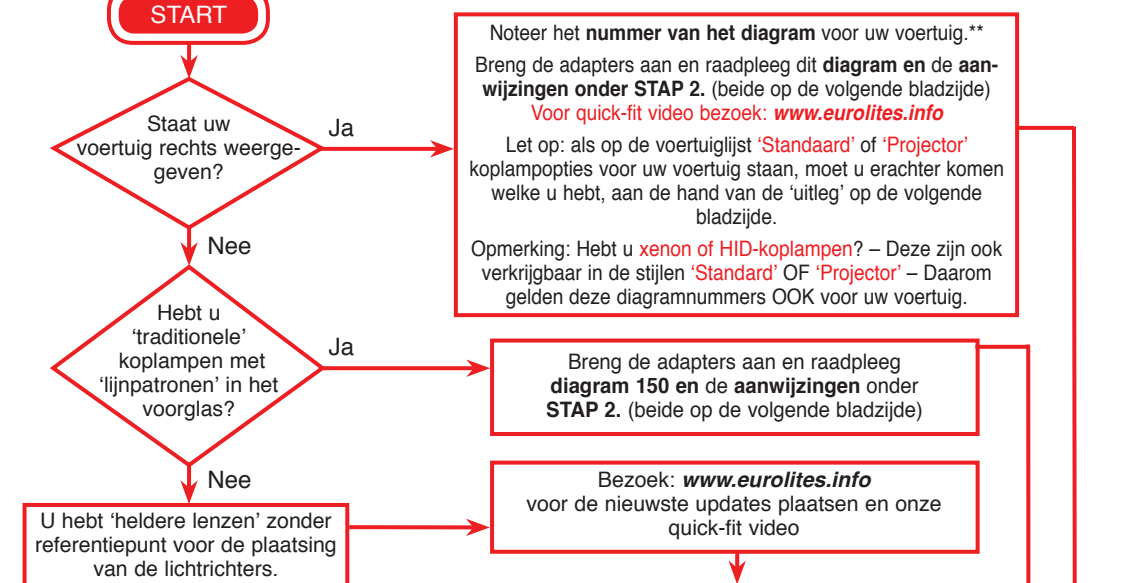

LEES DIT EERST

STOP STAP 1 Waar moet de adapter worden aangebracht?

Voor quick-fit video bezoek: www.eurolites.info

Bezoek: www.eurolites.info voor de nieuwste updates plaatsen en onze quick-fit video

Brenge de adapters aan en raadpleeg de informatie op de website en de aanwijzingen onder STAP 2. (op de volgende bladzijde)

Waarschuwing STAP 3 over verwijdering

1. Verwijder de adapters zodra je weer terug bent uit het Verenigd Koninkrijk.
  2. Zet de koplampen aan om de lijm wat te verzachten, voordat u de adapters verwijderd.
  3. Wanneer u de adapters verwijderd, moet u ervoor zorgen dat ook de zeer dunne lijmlaag op de koplamp wordt weggehaald.
  4. Resterende lijm – als er nog lijm op de koplamp blijft zitten, kunt u die verwijderen met een op alcohol gebaseerd schoonmaakmiddel (bijv. gedetureerde alcohol of onverdunde ruitensproeiervloeistof).
  5. GEEB TERPENTINE, VERDUNNERS OF OP ACETON GEBASEERDE SCHOONMAAKMIDDELEN GEBRUIKEN.
  6. LET OP: zorg ervoor dat u plastic koplampen (indien aanwezig) niet bekrast of beschadigt.
2. Voor meer informatie gaat u naar: www.eurolites.info/removal