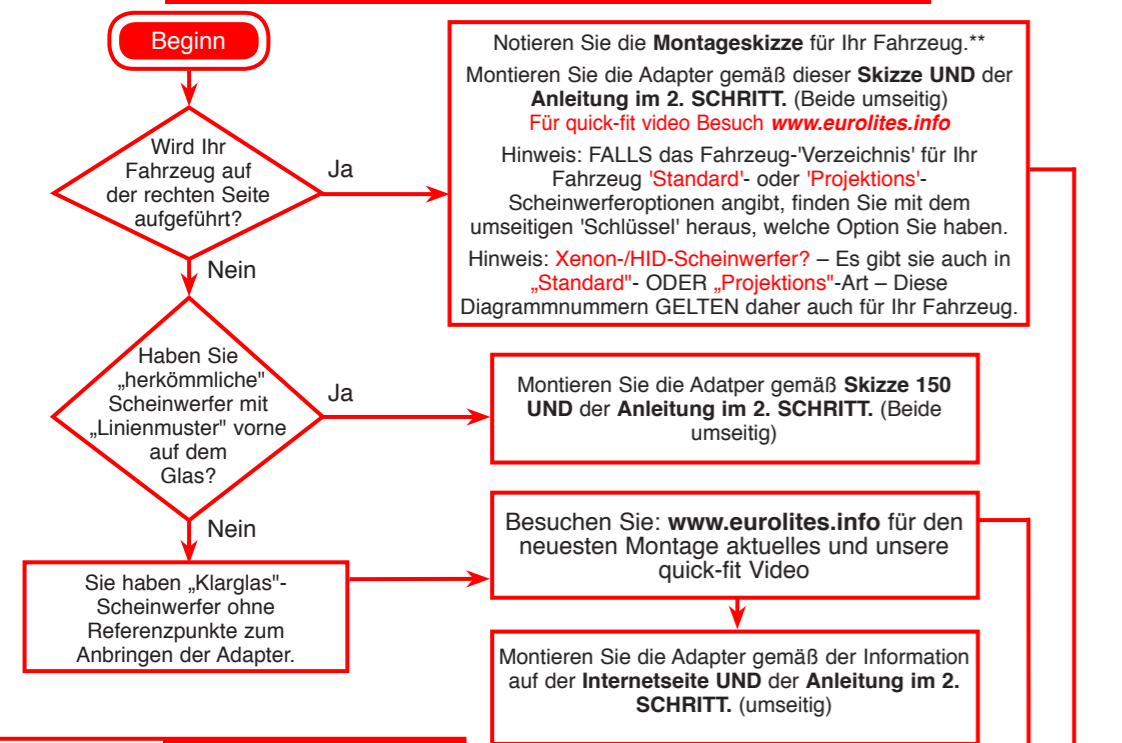

HALT ERST HIER LESEN HALT

1. SCHRITT Wo wird der Adapter montiert?

Für quick-fit video Besuch www.eurolites.info

3. SCHRITT Demontage Warnung

- Entfernen Sie den Adapter immer sofort nach Ihrer Rückkehr aus Großbritannien.
 - Schalten Sie die Scheinwerfer ein, um den Klebstoff vor der Demontage aufzuweichen.
 - Bei der Demontage der Adapter stellen Sie bitte sicher, dass die äußerst dünne "Trägerfolie" auch vom Scheinwerfer entfernt wurde.
 - Klebstoffrückstände - Etwaige Kleberreste entfernt werden kann mit viel heißem Seifenwasser oder einem alkoholtränkenden Reiniger (z.B. Methylalkohol oder unverdünnter Scheibenwuschzusatz)
 - KEIN TERPENTIN, VERDÜNNUNGSMITTEL ODER REINIGUNGSMITTEL AUF AZETONBASIS VERWENDEN.
 - HINWEIS: Achten Sie darauf, dass Kunststoffscheinwerfer, soweit vorhanden, nicht verkratzt oder beschädigt werden
- Für nähere Informationen besuchen Sie: www.eurolites.info/removal